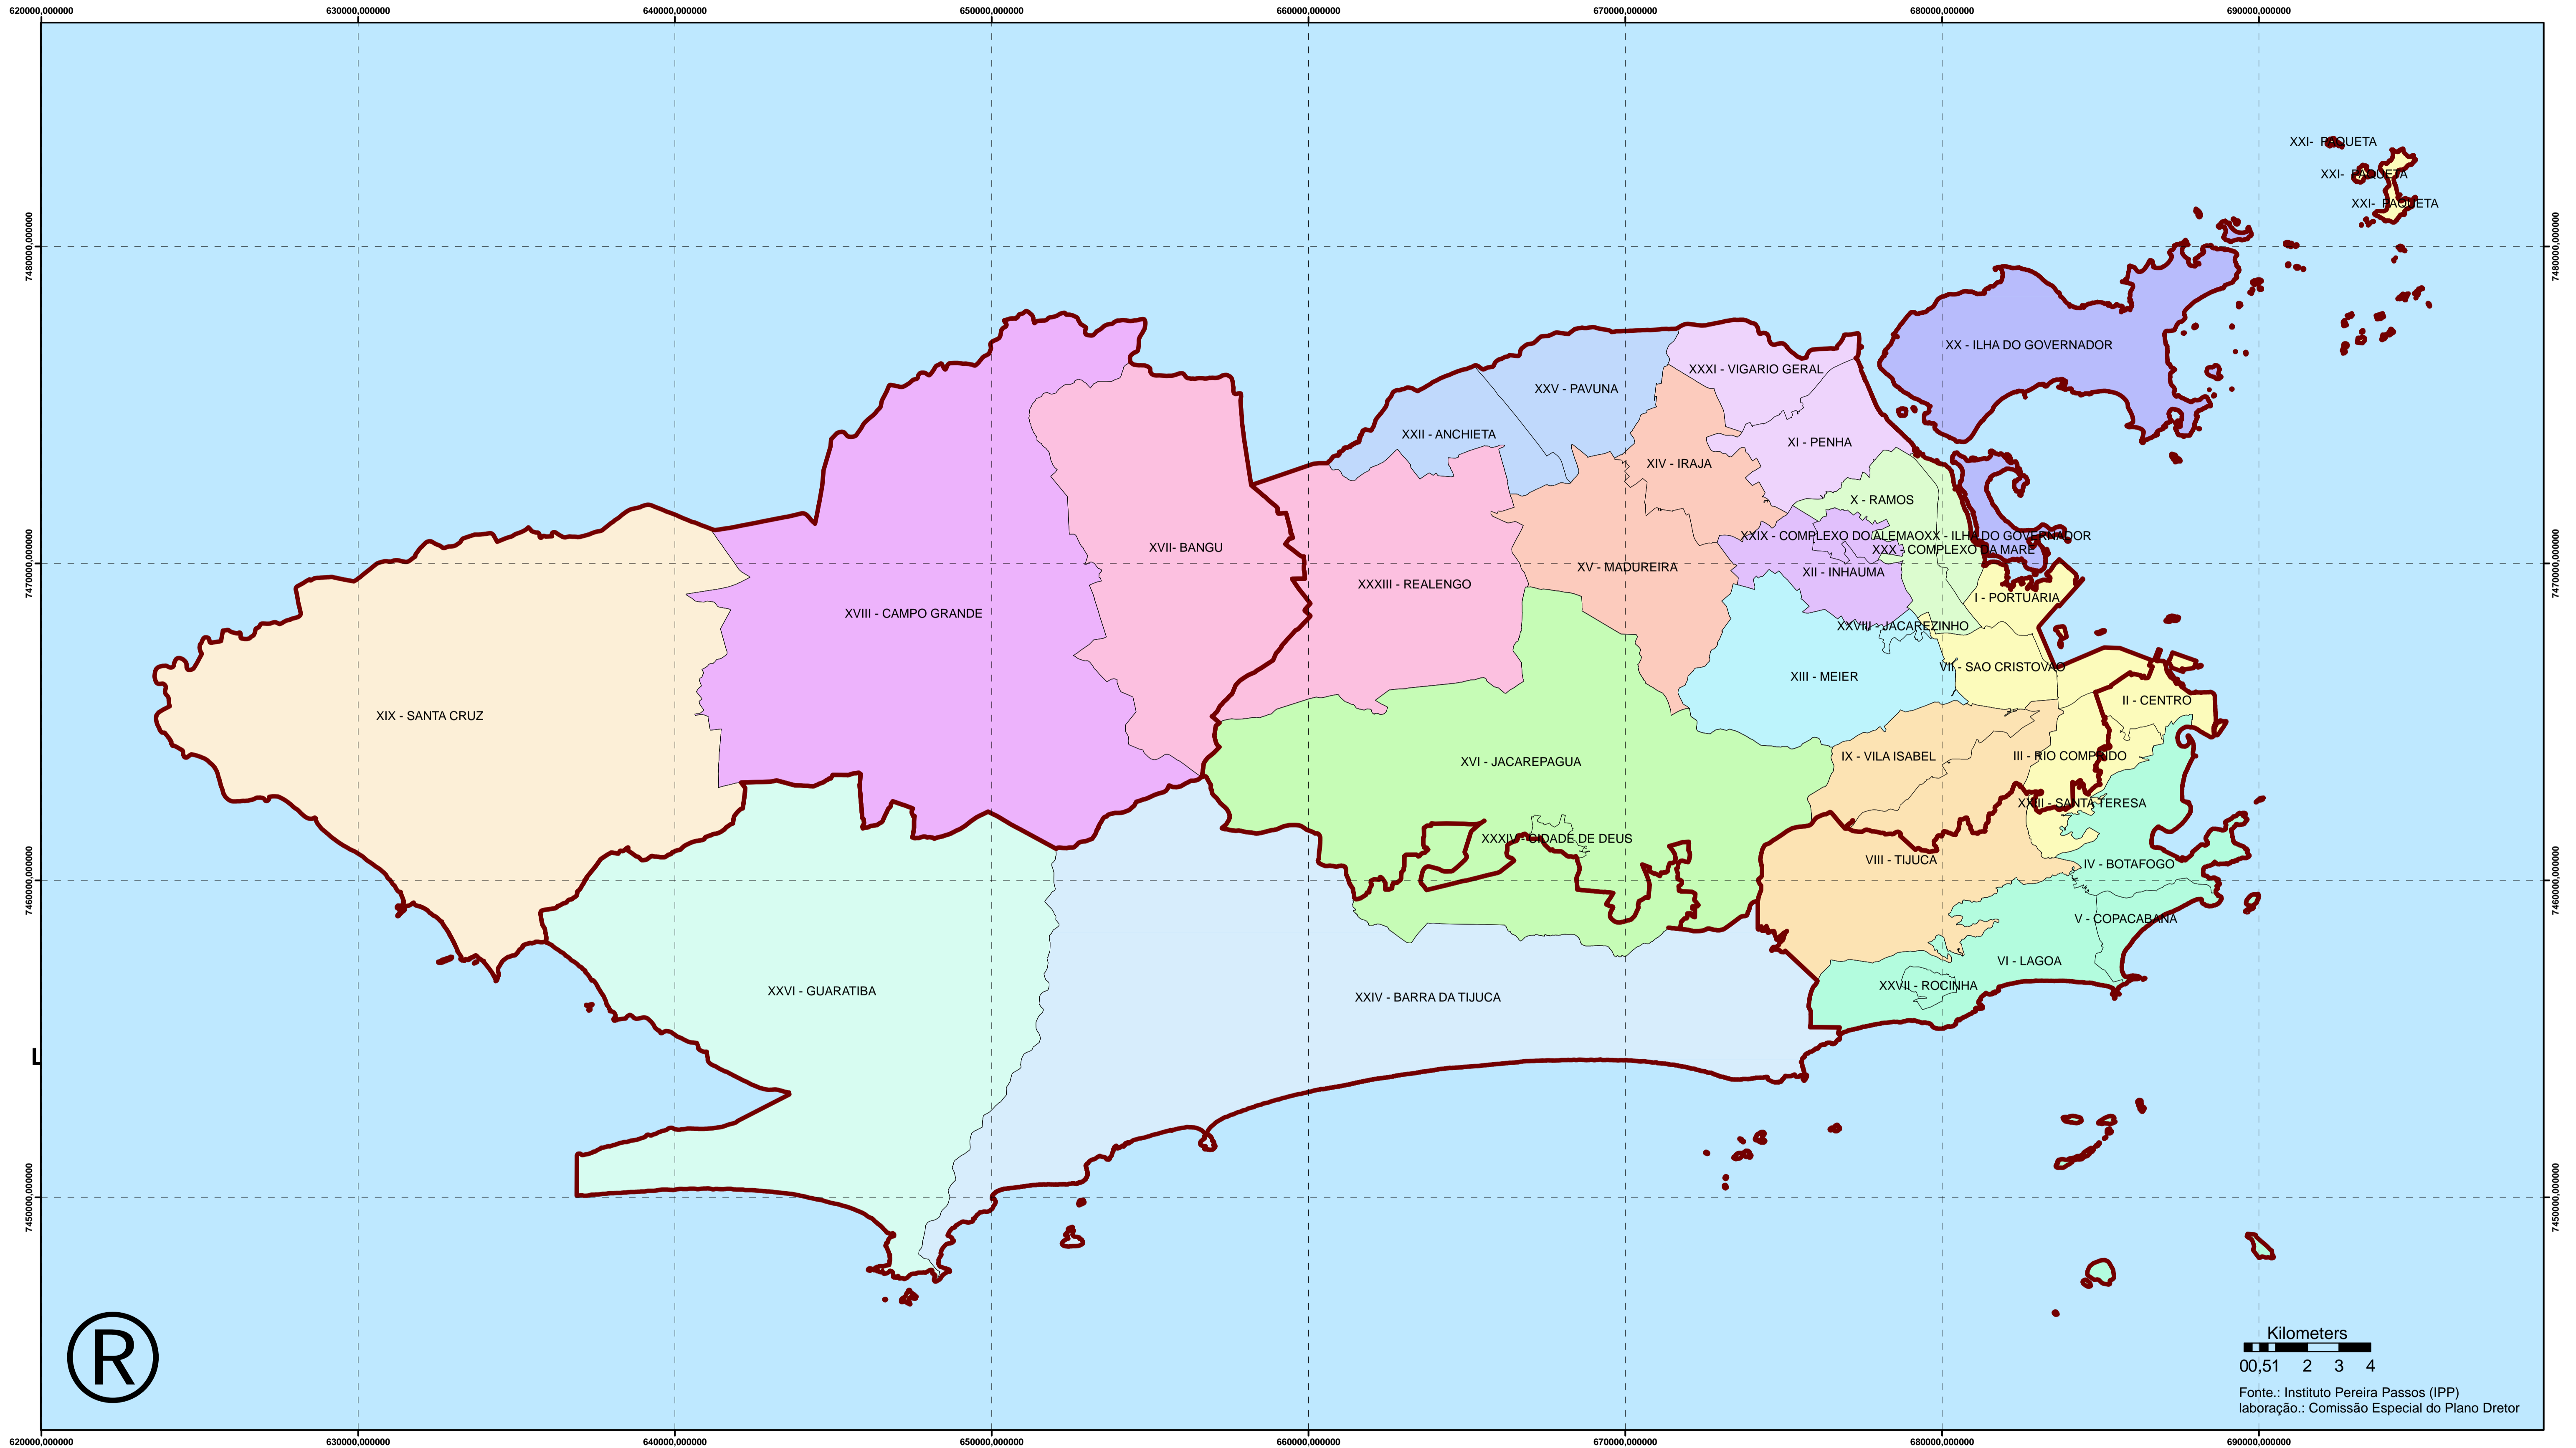

# Regiões de Planejamento, Regiões Administrativas e Macrozoneamento

Kilometers  
00,51 2 3 4

Fonte.: Instituto Pereira Passos (IPP)  
laboração.: Comissão Especial do Plano Diretor

## Legenda

	BaseMacrozonas		CAMPO GRANDE		INHAUMA		PAVUNA		TIJUCA
	Lim_RA		CENTRO		JACAREPAGUA		PENHA		ZONA SUL
	BANGU		GUARATIBA		MADUREIRA (ZONA NORTE)		RAMOS (LEOPOLDINA)		
	BARRA DA TIJUCA		ILHA DO GOVERNADOR		MEIER		SANTA CRUZ		