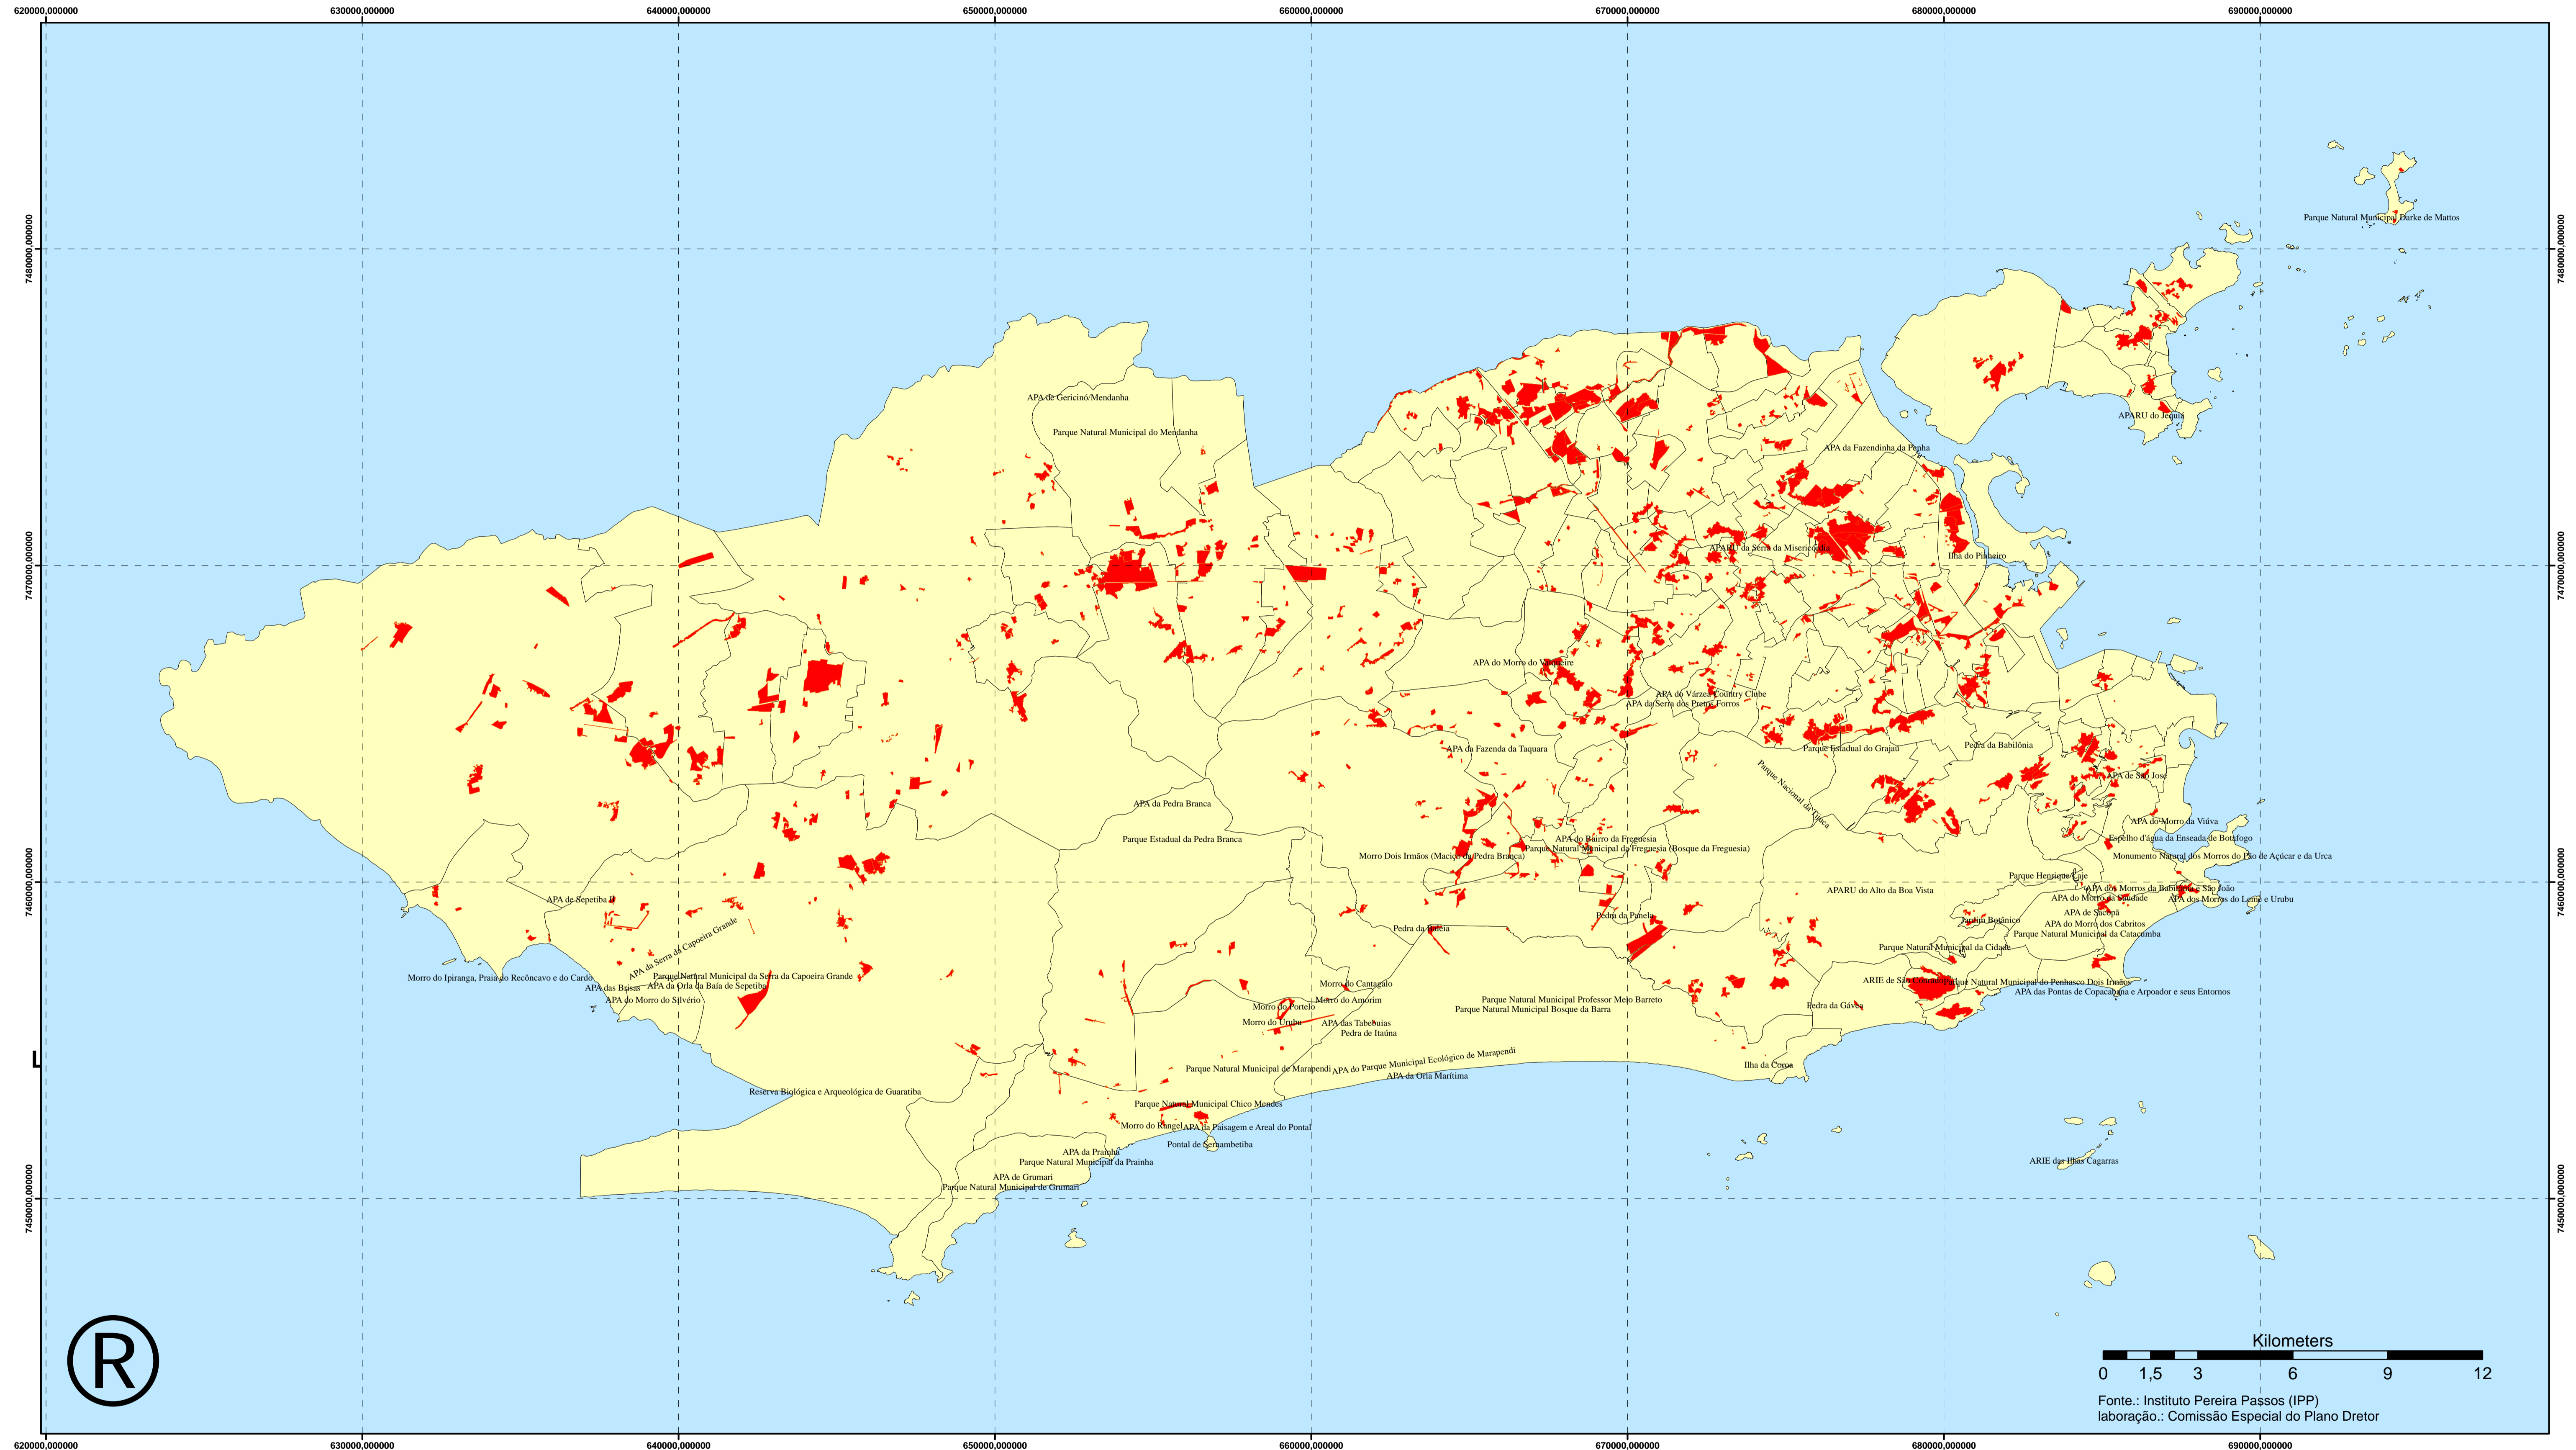

# Distribuição das Áreas de Preservação Ambiental X Ocupação Irregular

Fonte.: Instituto Pereira Passos (IPP)  
 laboração.: Comissão Especial do Plano Diretor

**Legenda**

	Áreas de Ocupação Irregular		Jardim Botânico		Reserva
	APA		Monumento Natural		Tombamento
	APARU		Outras		Bairros
	ARIE		Parque		